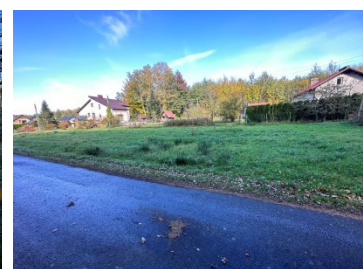

## Działka

**Pawłowice, Pielgrzymowice, ul. Borowa**

**199 000 zł**

## OPIS:

Na sprzedaż dwie działki budowlane (12,08ar i 12,61ar) o łącznej powierzchni 24,69ar. Działka nieogrodzona, płaska, w kształcie prostokąta, bez nasadzeń. Działka znajduje się tuż przy granicy z Jastrzębiem ( ok. 500 m od granicy ). Spokojna okolica, luźna zabudowa domków jednorodzinnych, blisko las, do centrum Jastrzębia jedynie 10 min drogi samochodem. Zapraszamy na prezentację.

## SZCZEGÓŁY OFERTY:

Nr.	LOK-GS-8672
Miejscowość:	Pawłowice
Ulica:	Borowa
Powierzchnia:	2 469 m <sup>2</sup>
M:	2
Cena:	199 000 zł
Liczba pokoi:	0
Piętro:	
Cena za m <sup>2</sup> :	80,60 zł
Standard:	★ ★ ★ ★ ☆